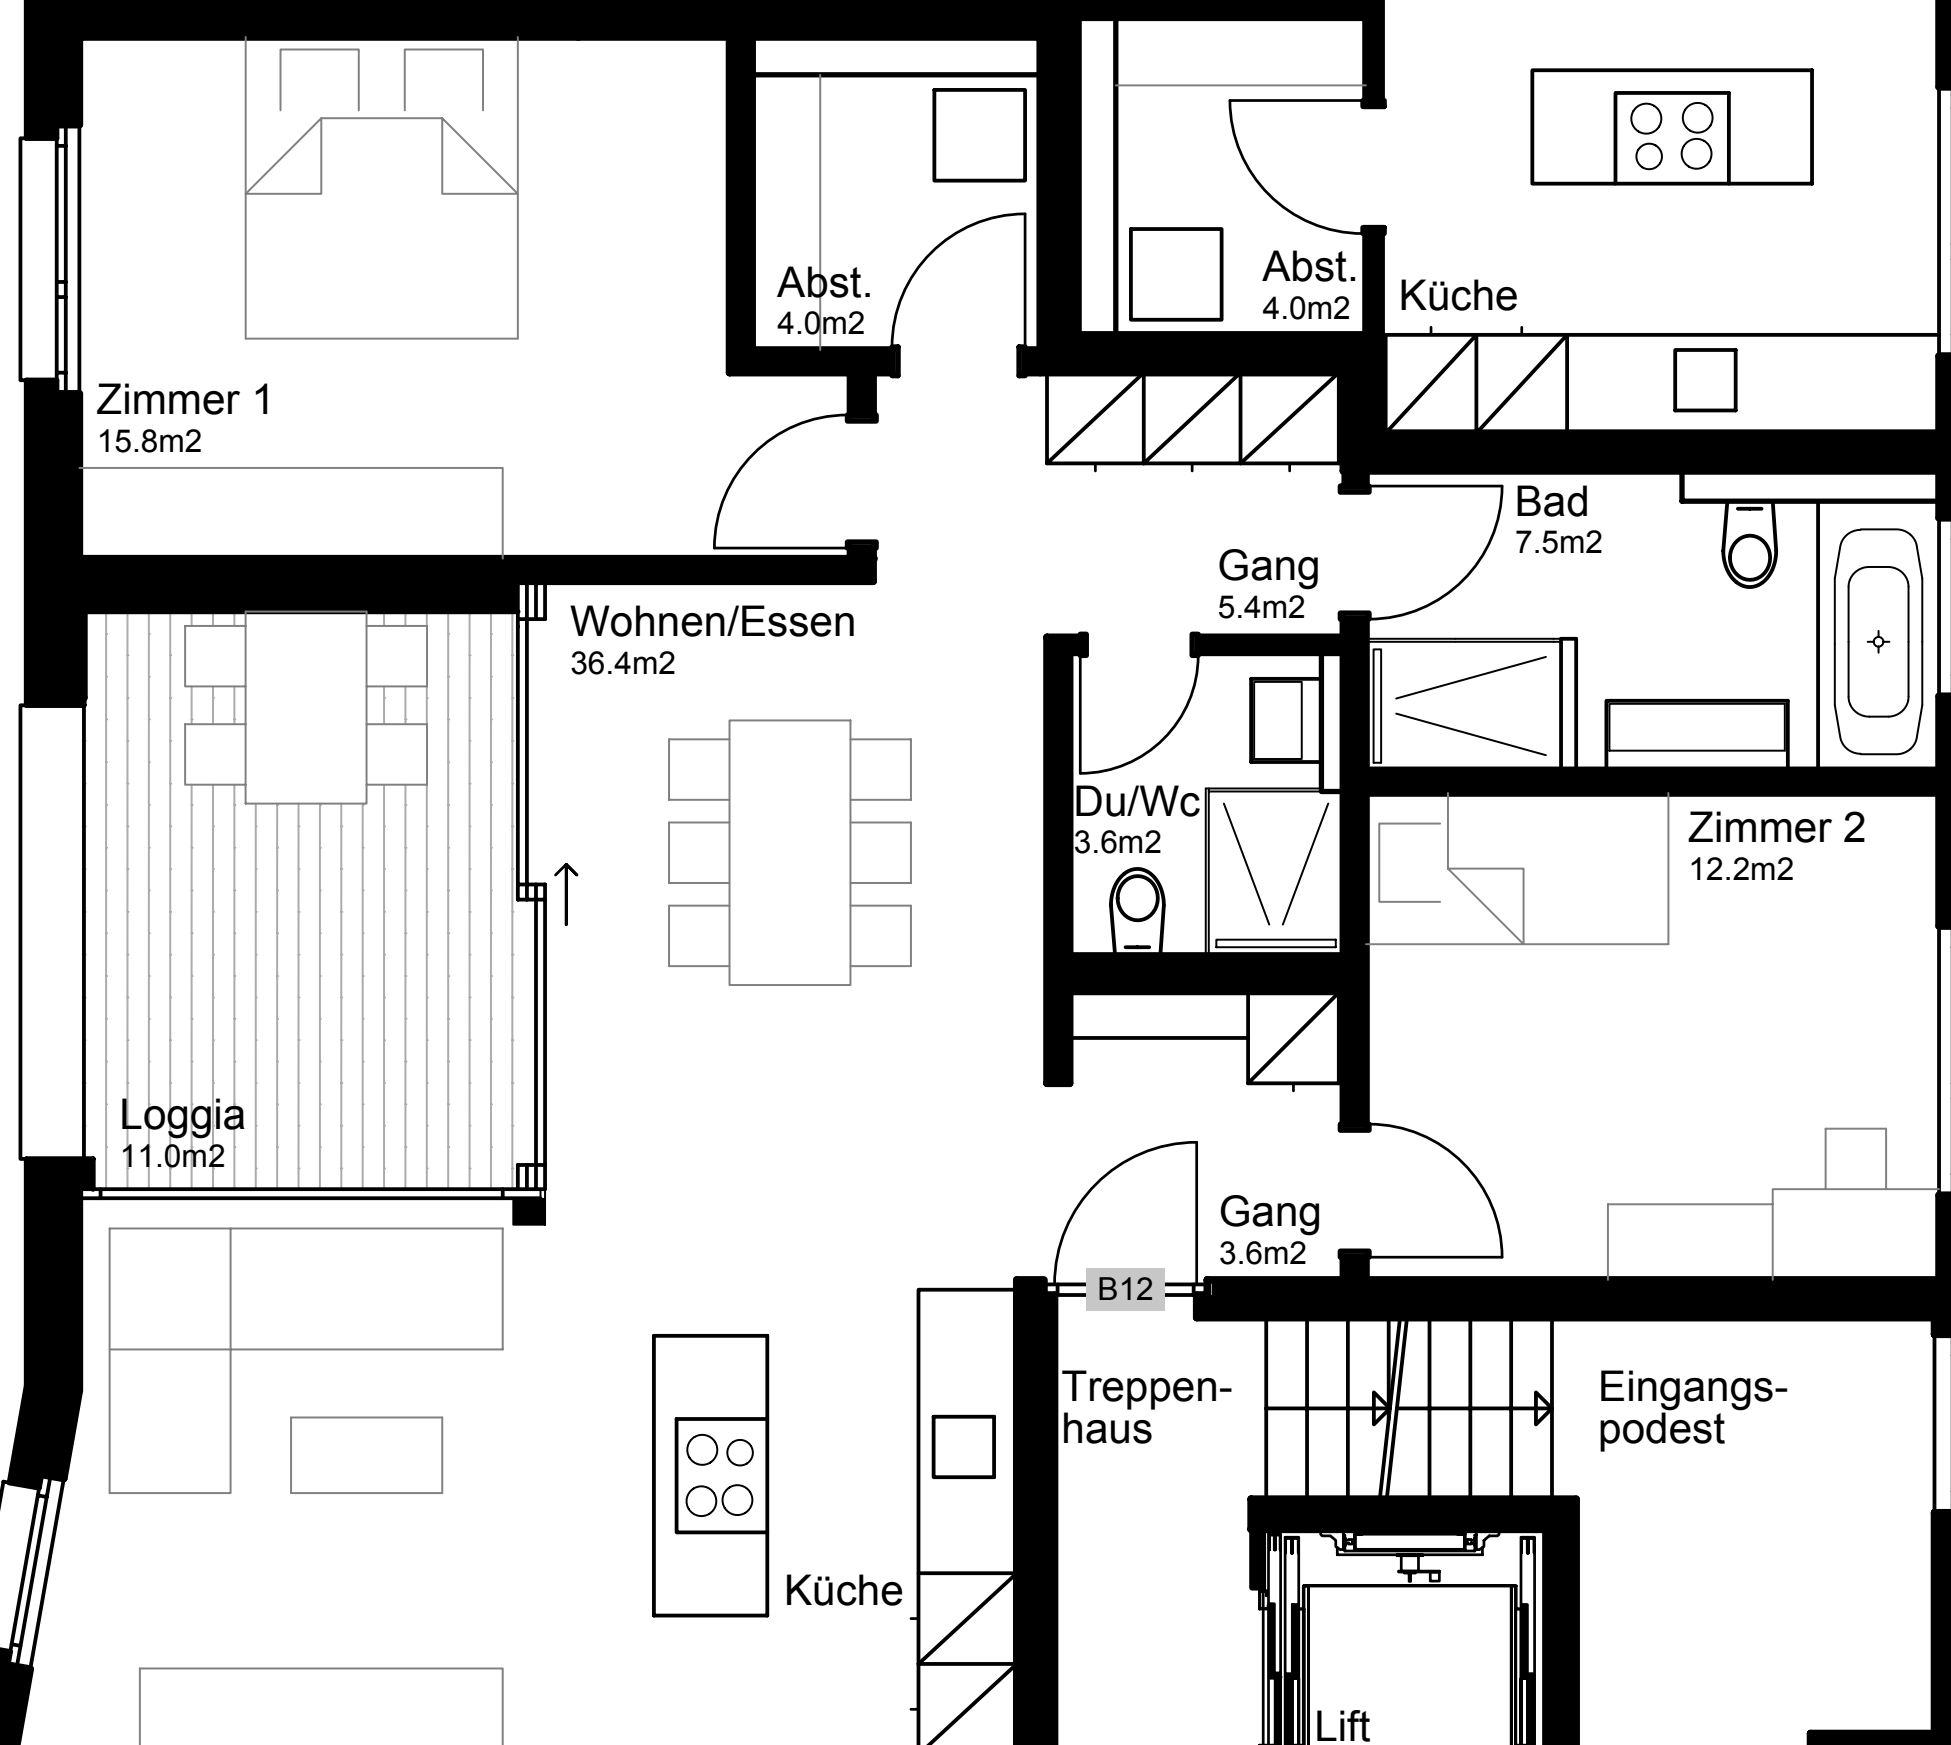

Wohnung B15
 2½ Zi- Whg.
 Geschossfläche: 68m²

Wohnung B14
 3½ Zi- Whg.
 Geschossfläche: 100m²

Wohnung B12
 3½ Zi- Whg.
 Geschossfläche: 93m²

Wohnung B13
 4½ Zi- Whg.
 Geschossfläche: 113m²

Wohnung B11
 4½ Zi- Whg.
 Geschossfläche: 116m²