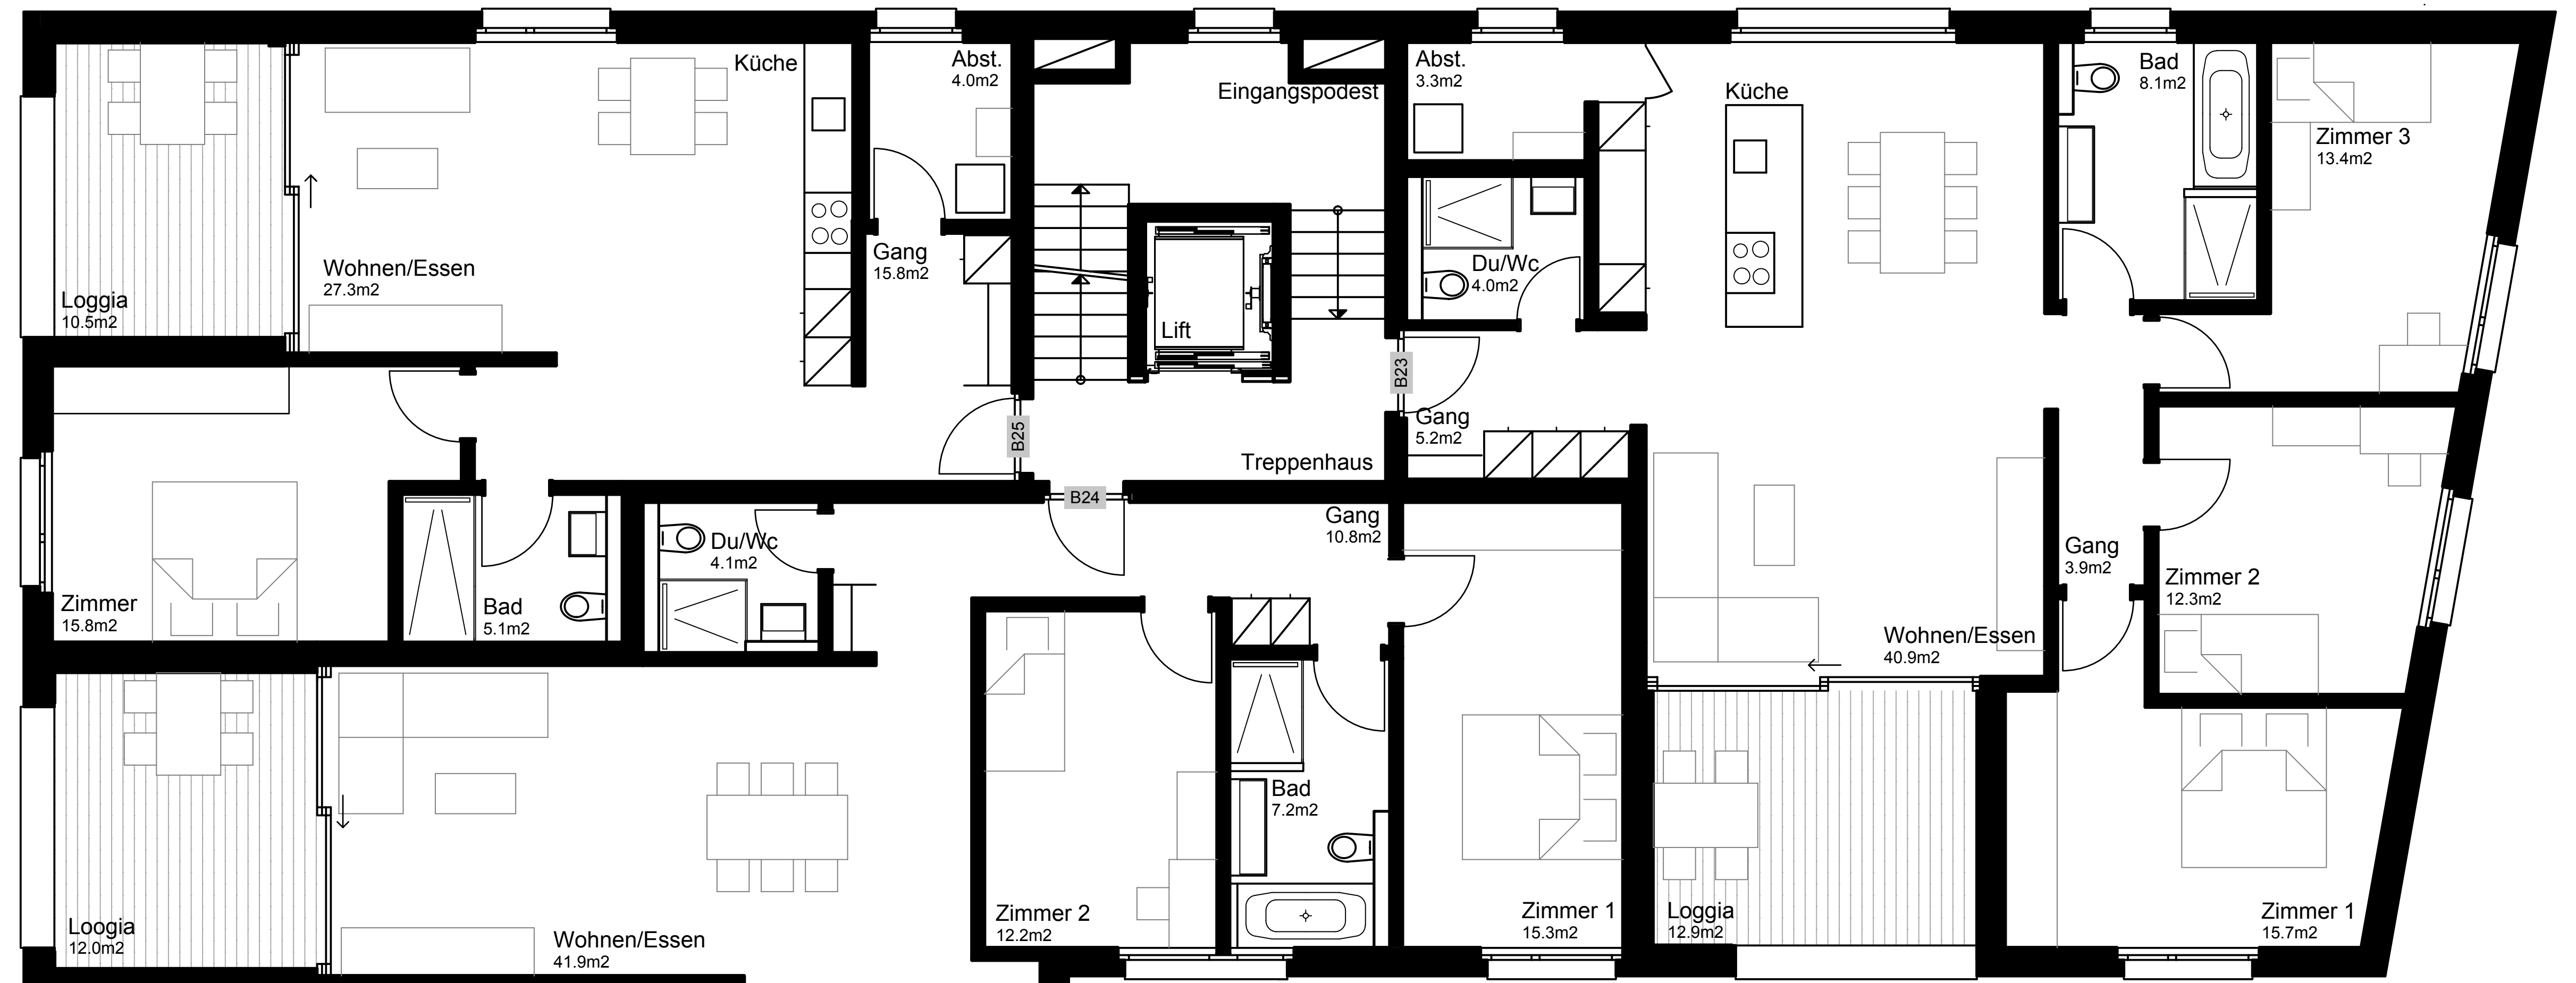

Wohnung B25

2½ Zi- Whg.
Geschossfläche: 68m²

Wohnung B24

3½ Zi- Whg.
Geschossfläche: 100m²

Wohnung B22

3½ Zi- Whg.
Geschossfläche: 93m²

Wohnung B23

4½ Zi- Whg.
Geschossfläche: 113m²

Wohnung B21

4½ Zi- Whg.
Geschossfläche: 116m²