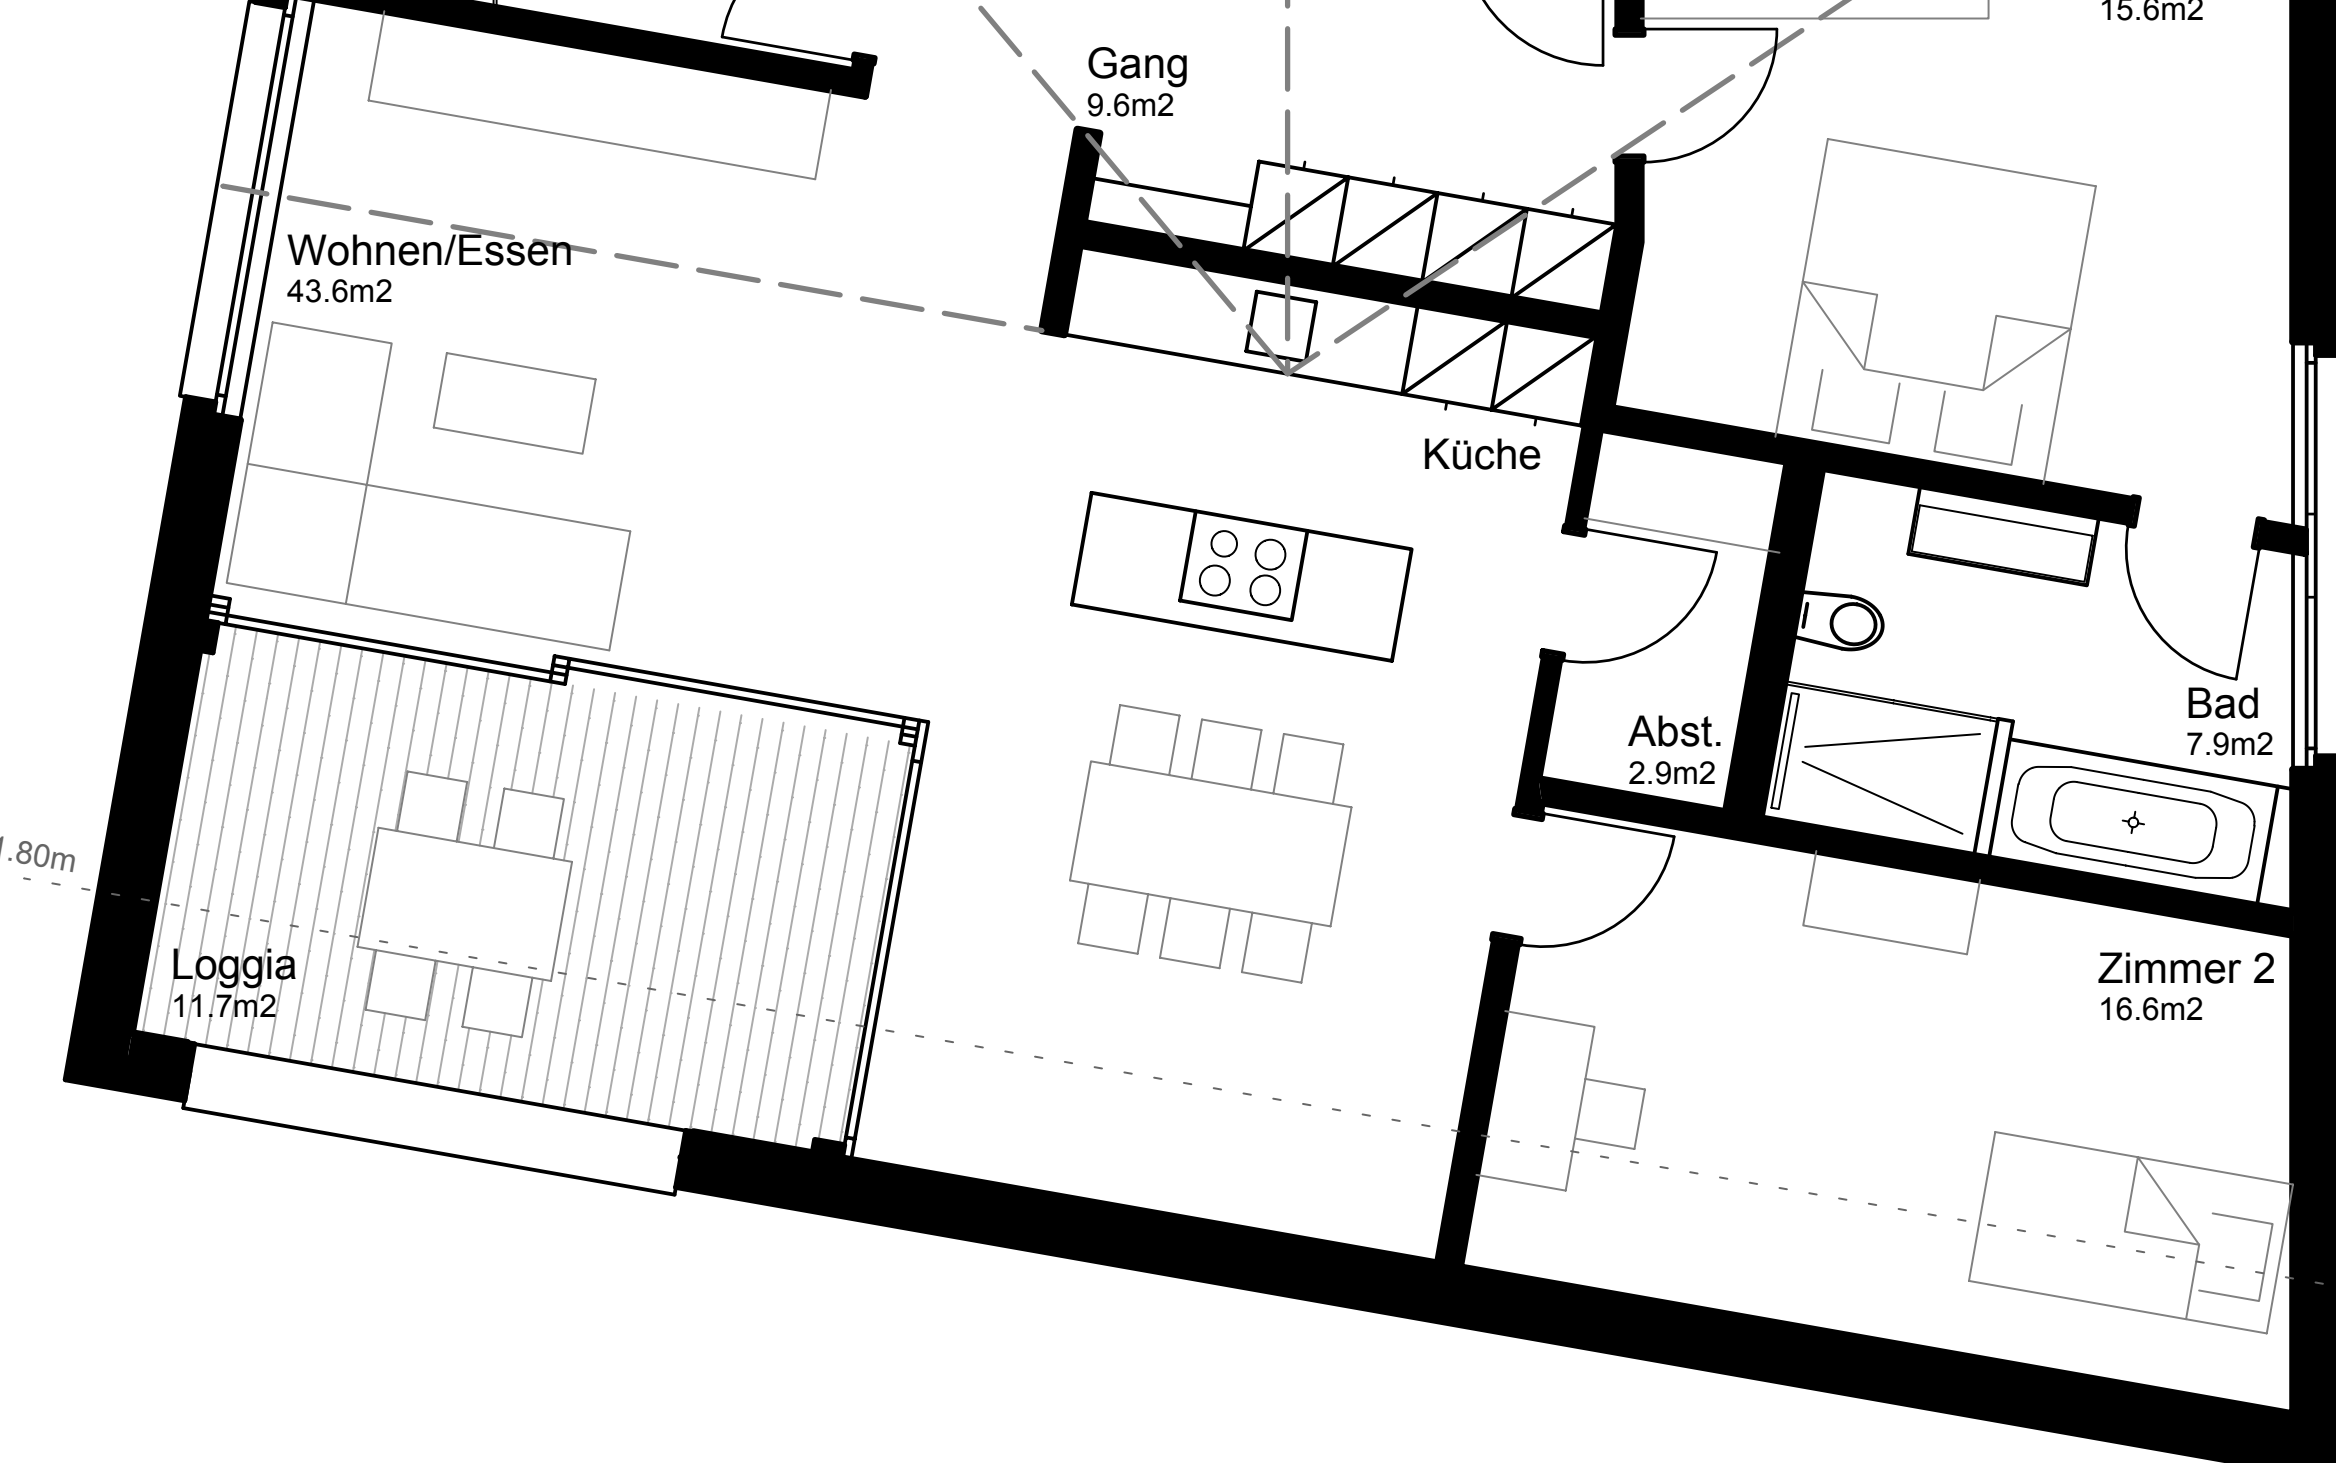

Wohnung B35

1½ Zi-Whg.
Geschossfläche: 53m² (58m²)

Wohnung B34

3½ Zi-Whg.
Geschossfläche: 85m² (91m²)

Wohnung B33

4¼ Zi-Whg.
Geschossfläche: 114m² (130m²)

Wohnung B32

3½ Zi-Whg.
Geschossfläche: 97m² (109m²)

Wohnung B31

3½ Zi-Whg.
Geschossfläche: 100m² (109m²)

Wohnung B32

3½ Zi-Whg.
Geschossfläche: 97m² (109m²)

Wohnung B31

3½ Zi-Whg.
Geschossfläche: 100m² (109m²)