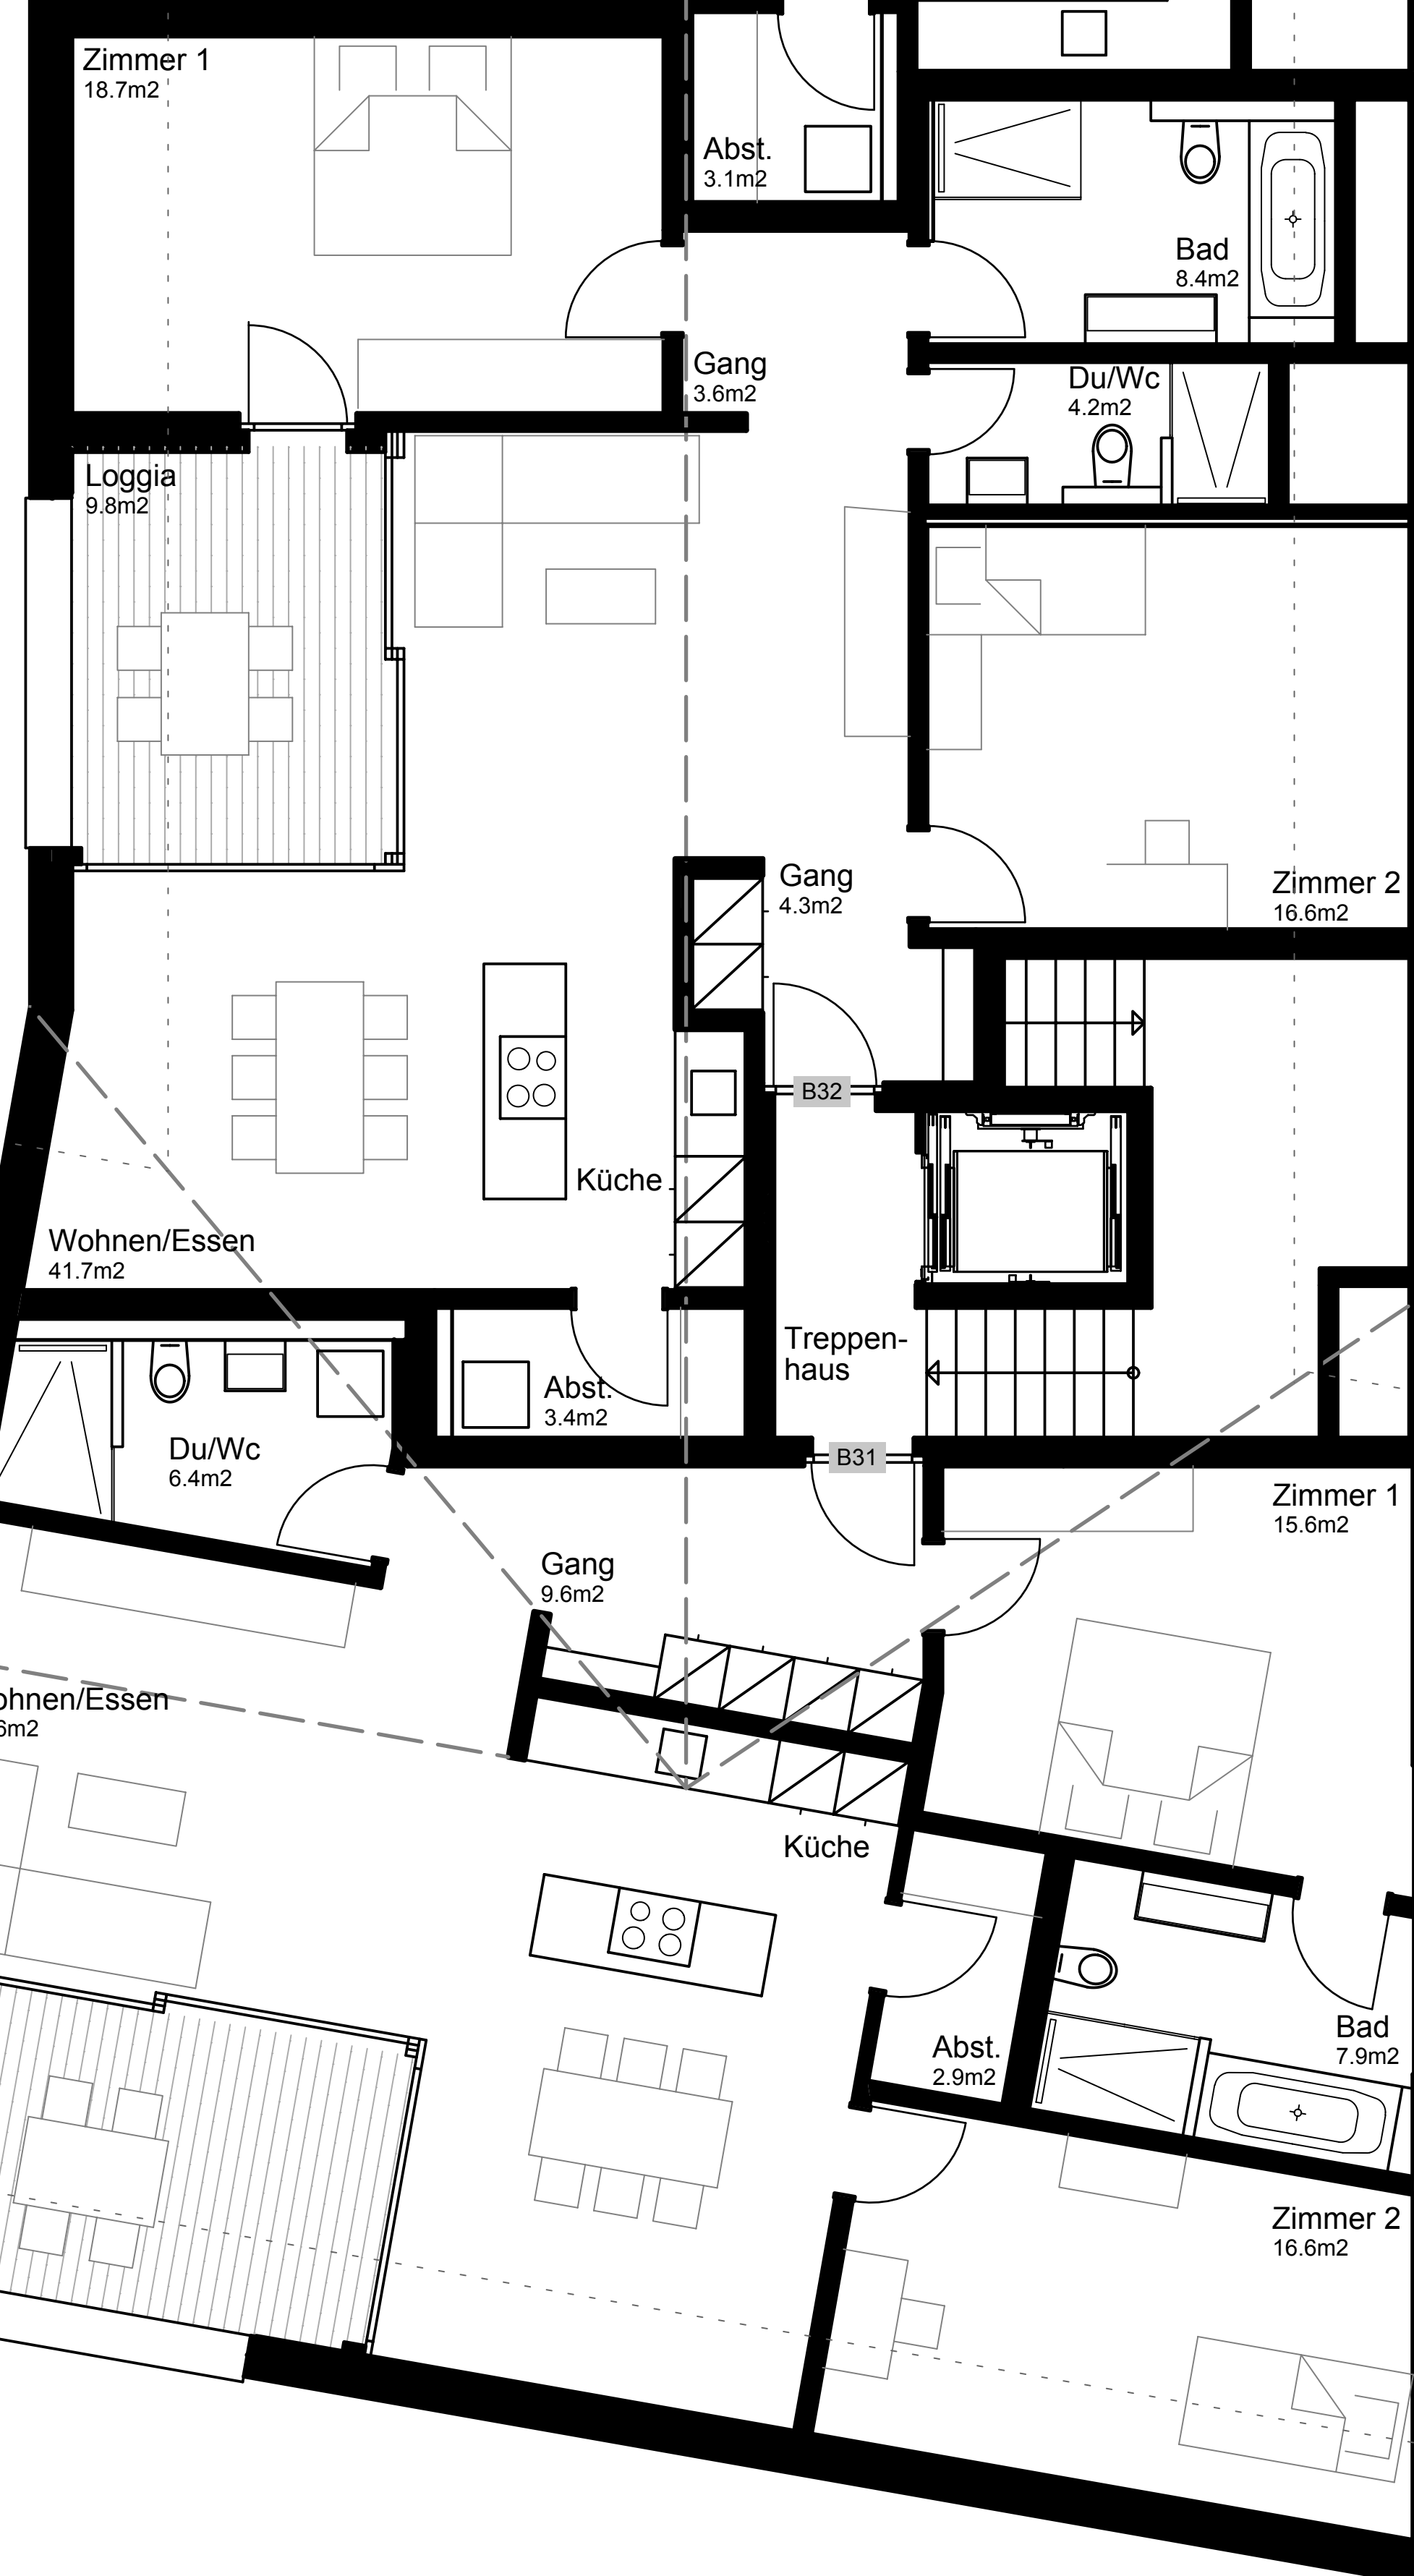

Wohnung B35

1½ Zi-Whg.
Geschossfläche: 53m² (58m²)

Wohnung B34

3½ Zi-Whg.
Geschossfläche: 85m² (91m²)

Wohnung B33

4¼ Zi-Whg.
Geschossfläche: 114m² (130m²)

Wohnung B32

3½ Zi-Whg.
Geschossfläche: 97m² (109m²)

Wohnung B31

3½ Zi-Whg.
Geschossfläche: 100m² (109m²)

Wohnung B32

3½ Zi-Whg.
Geschossfläche: 97m² (109m²)

Wohnung B31

3½ Zi-Whg.
Geschossfläche: 100m² (109m²)