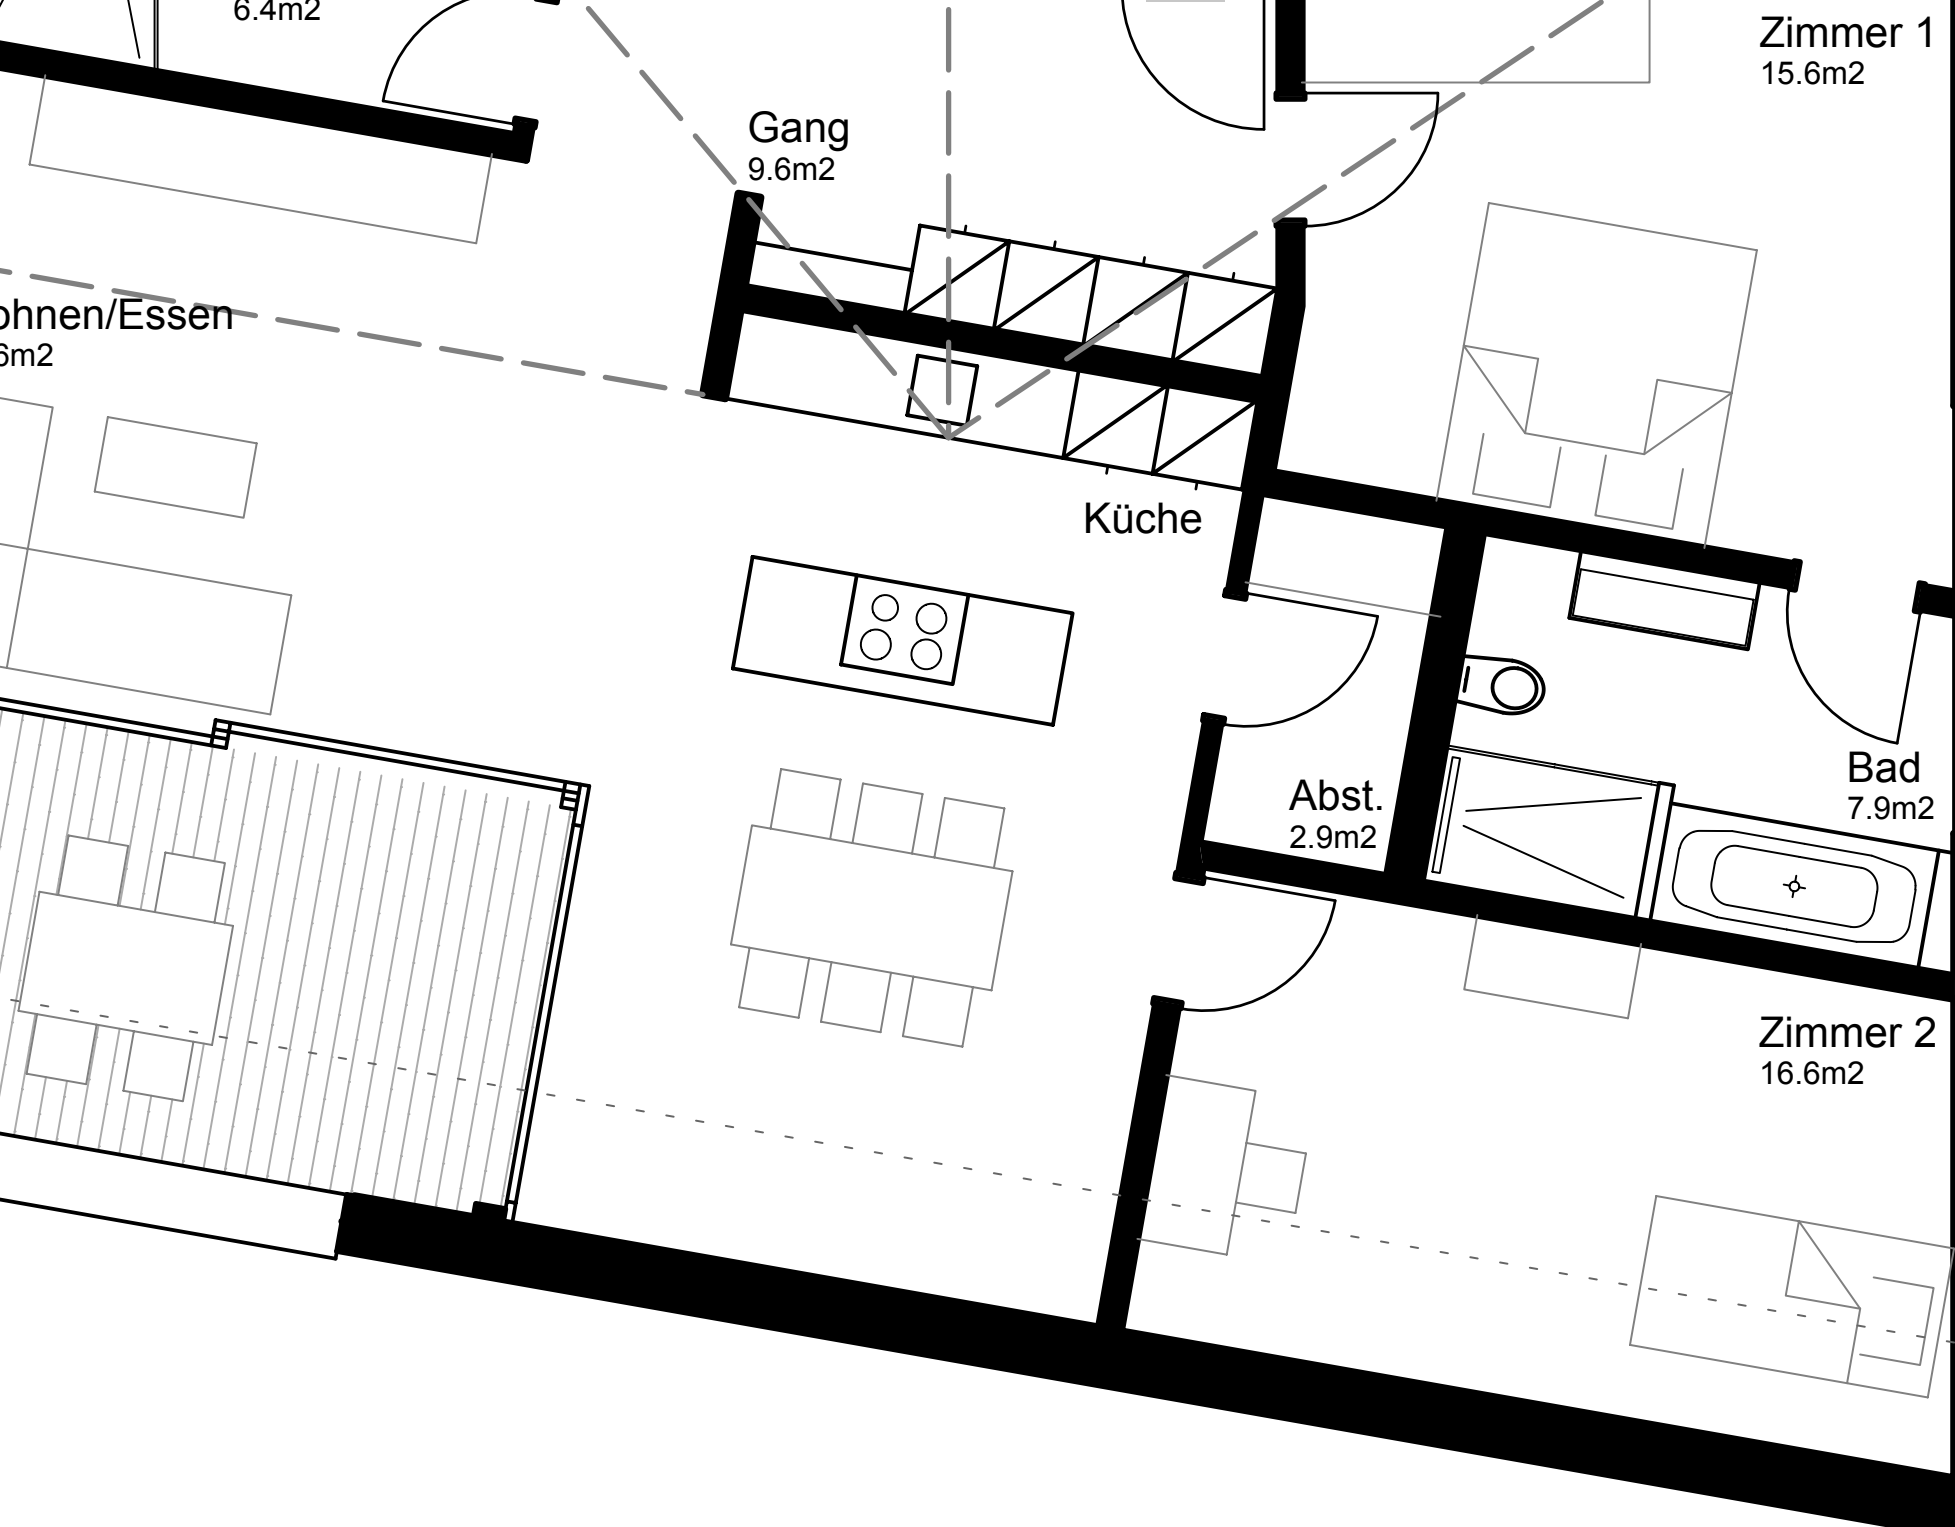

Wohnung B35

1½ Zi-Whg.
Geschossfläche: 53m² (58m²)

Wohnung B34

3½ Zi-Whg.
Geschossfläche: 85m² (91m²)

Wohnung B33

4¼ Zi-Whg.
Geschossfläche: 114m² (130m²)

Wohnung B32

3½ Zi-Whg.
Geschossfläche: 97m² (109m²)

Wohnung B31

3½ Zi-Whg.
Geschossfläche: 100m² (109m²)

Wohnung B32

3½ Zi-Whg.
Geschossfläche: 97m² (109m²)

Wohnung B31

3½ Zi-Whg.
Geschossfläche: 100m² (109m²)