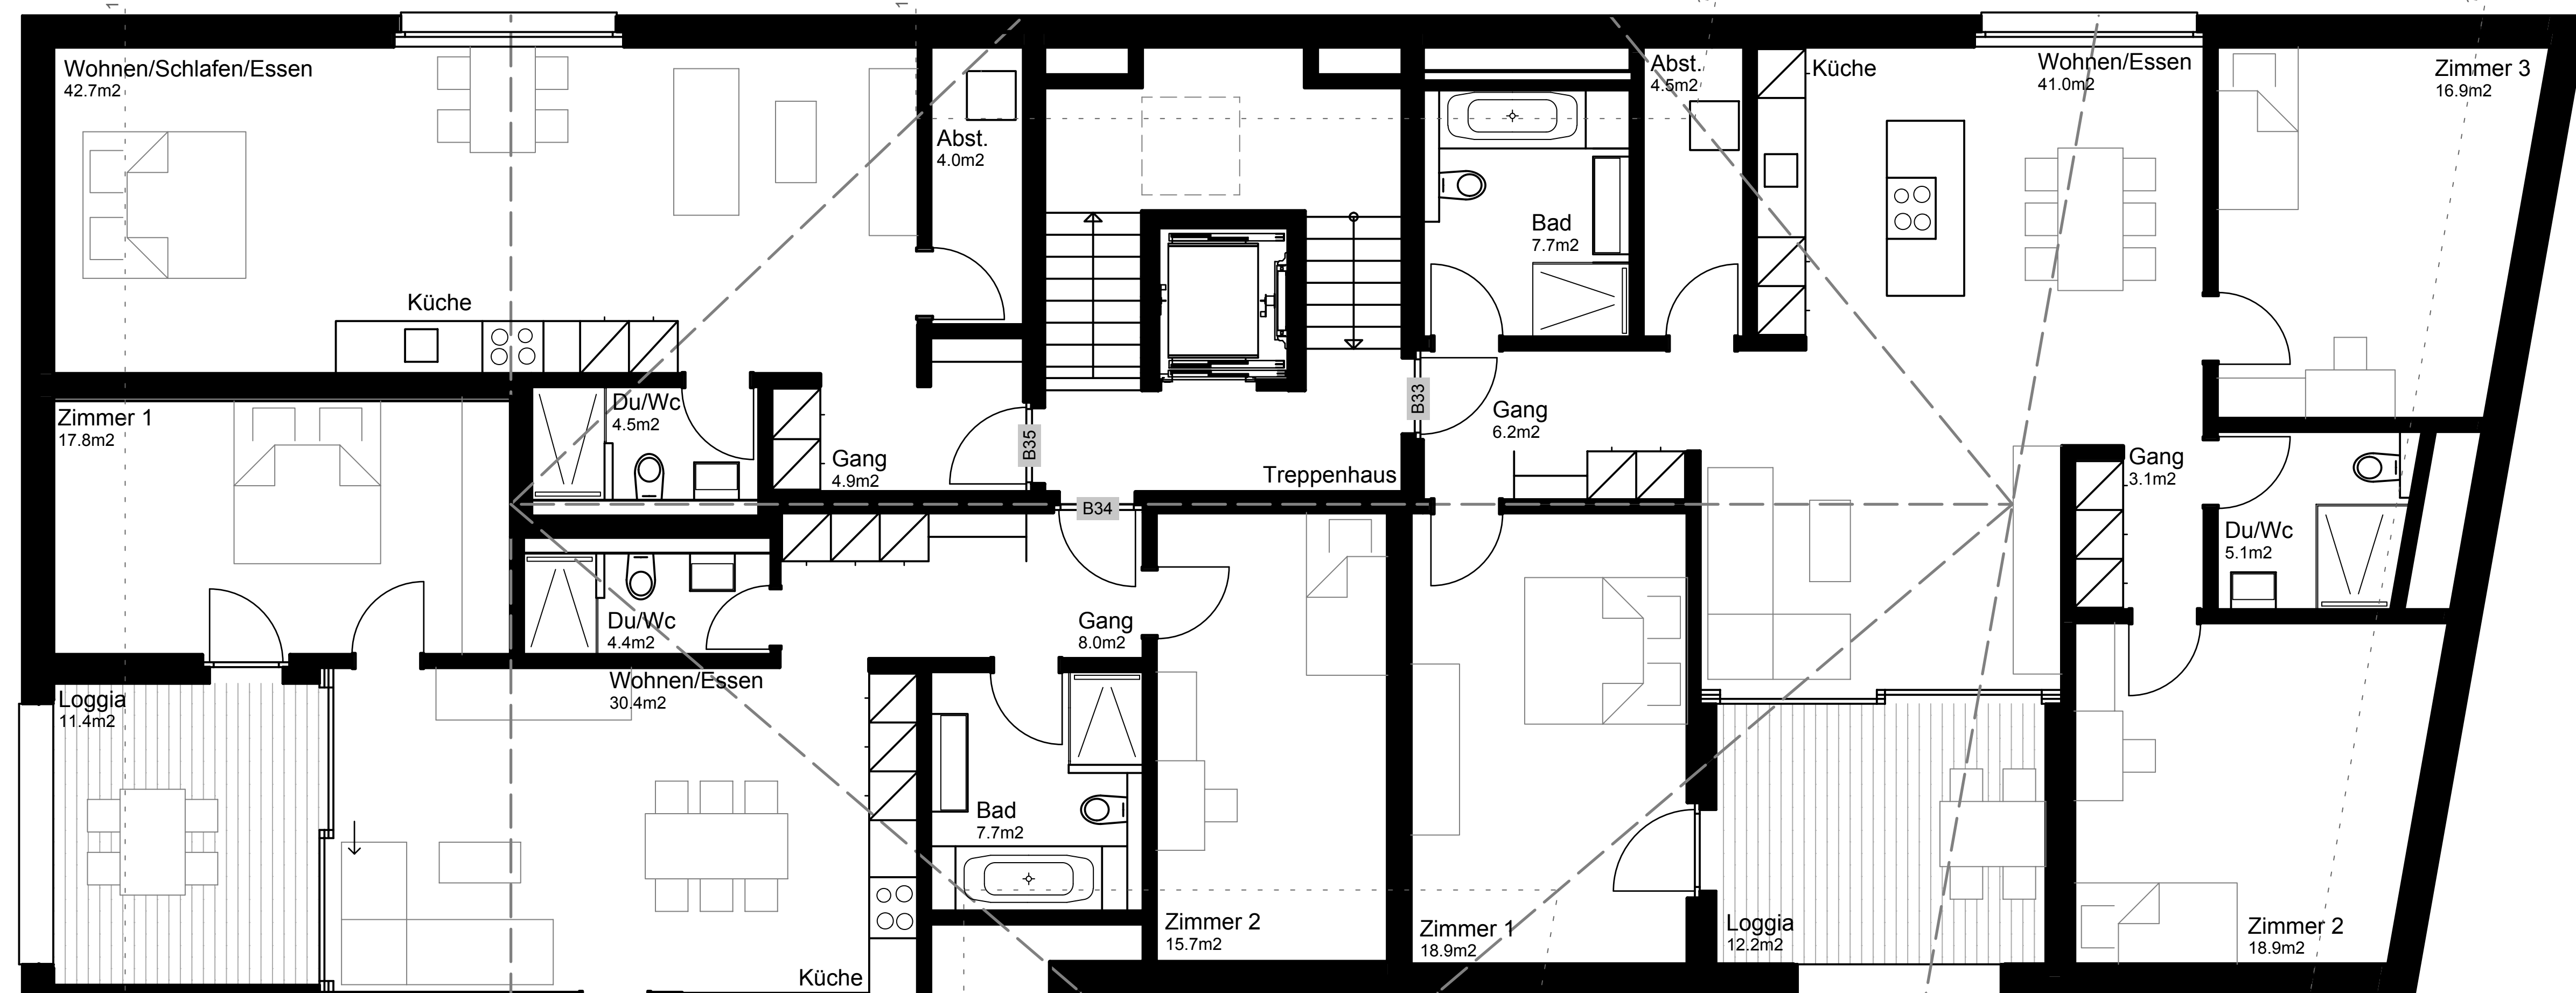

Wohnung B35

1½ Zi-Whg.
Geschossfläche: 53m² (58m²)

Wohnung B34

3½ Zi-Whg.
Geschossfläche: 85m² (91m²)

Wohnung B33

4¼ Zi-Whg.
Geschossfläche: 114m² (130m²)

Wohnung B32

3½ Zi-Whg.
Geschossfläche: 97m² (109m²)

Wohnung B31

3½ Zi-Whg.
Geschossfläche: 100m² (109m²)

Wohnung B32

3½ Zi-Whg.
Geschossfläche: 97m² (109m²)

Wohnung B31

3½ Zi-Whg.
Geschossfläche: 100m² (109m²)